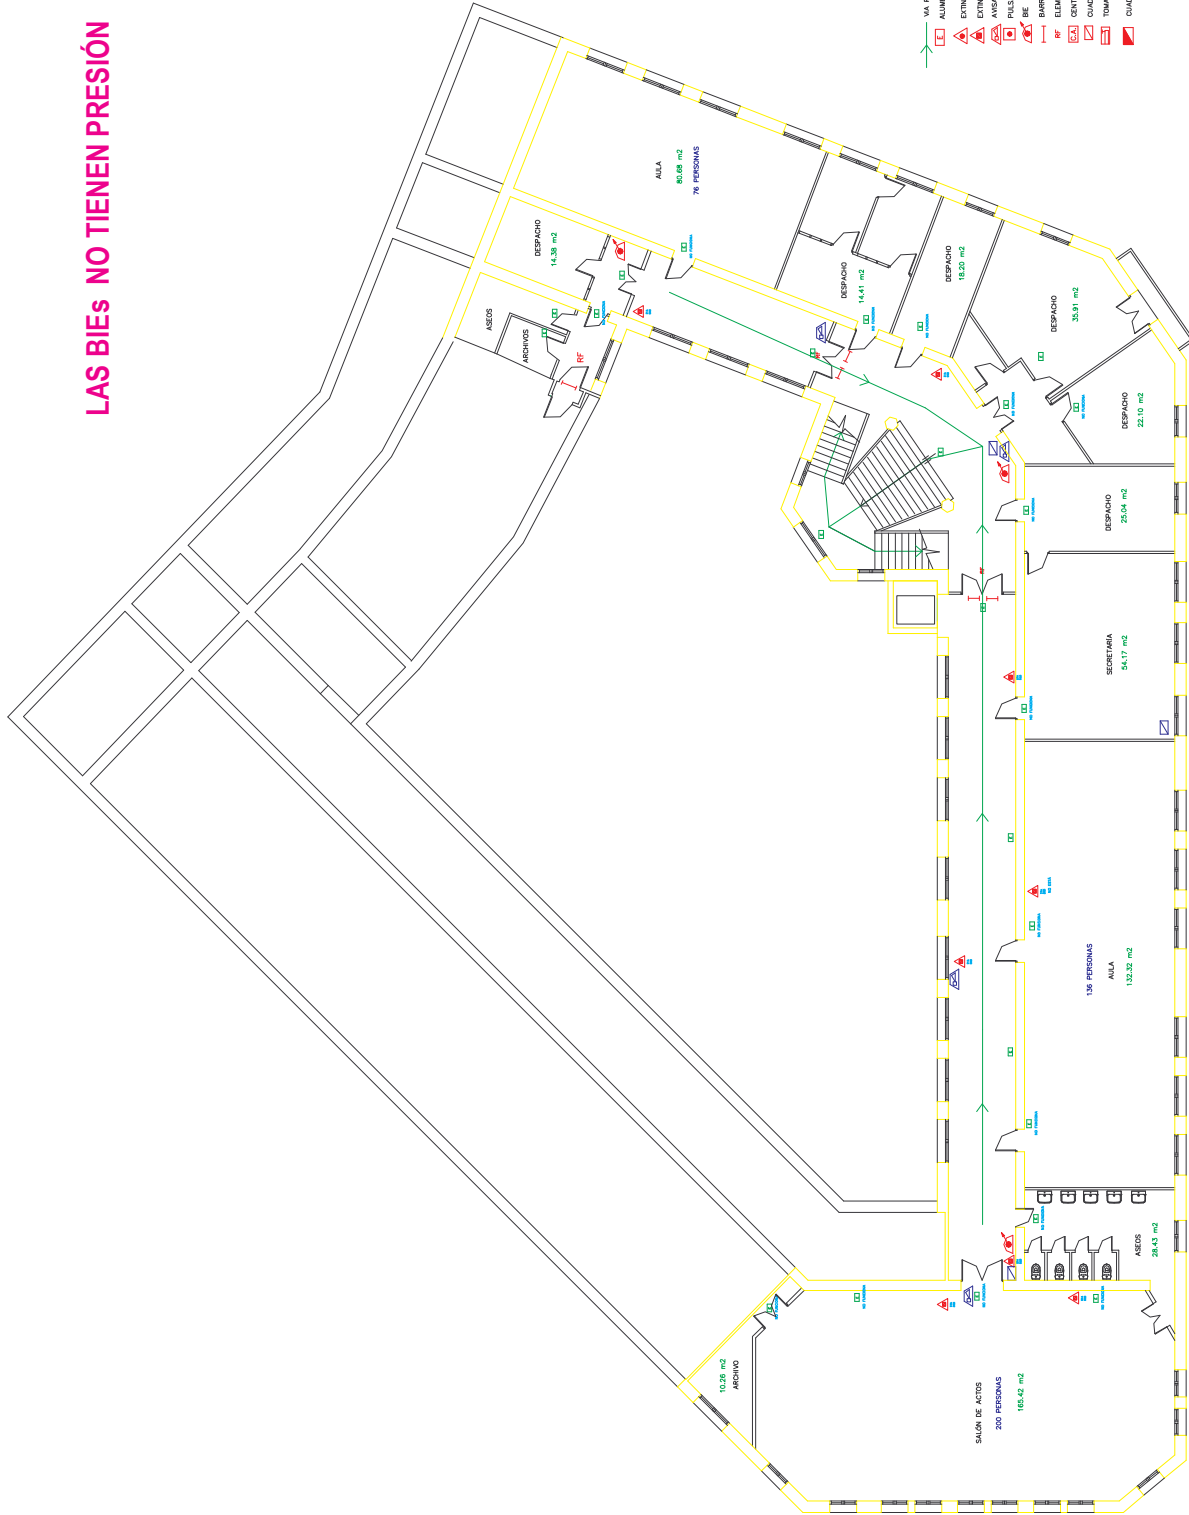

LAS BIES NO TIENEN PRESIÓN

PLANO N.º 1. UNIVERSIDAD DE CÁDIZ
 ESCUELA UNIVERSITARIA DE CIENCIAS DE LA SALUD DE CÁDIZ
 PLANTA PRIMERA
 ESCALA 1:100
 DISEÑADO POR: JOSÉ ANTONIO MARTÍNEZ SAINO DIBUJADO: JULIO 04