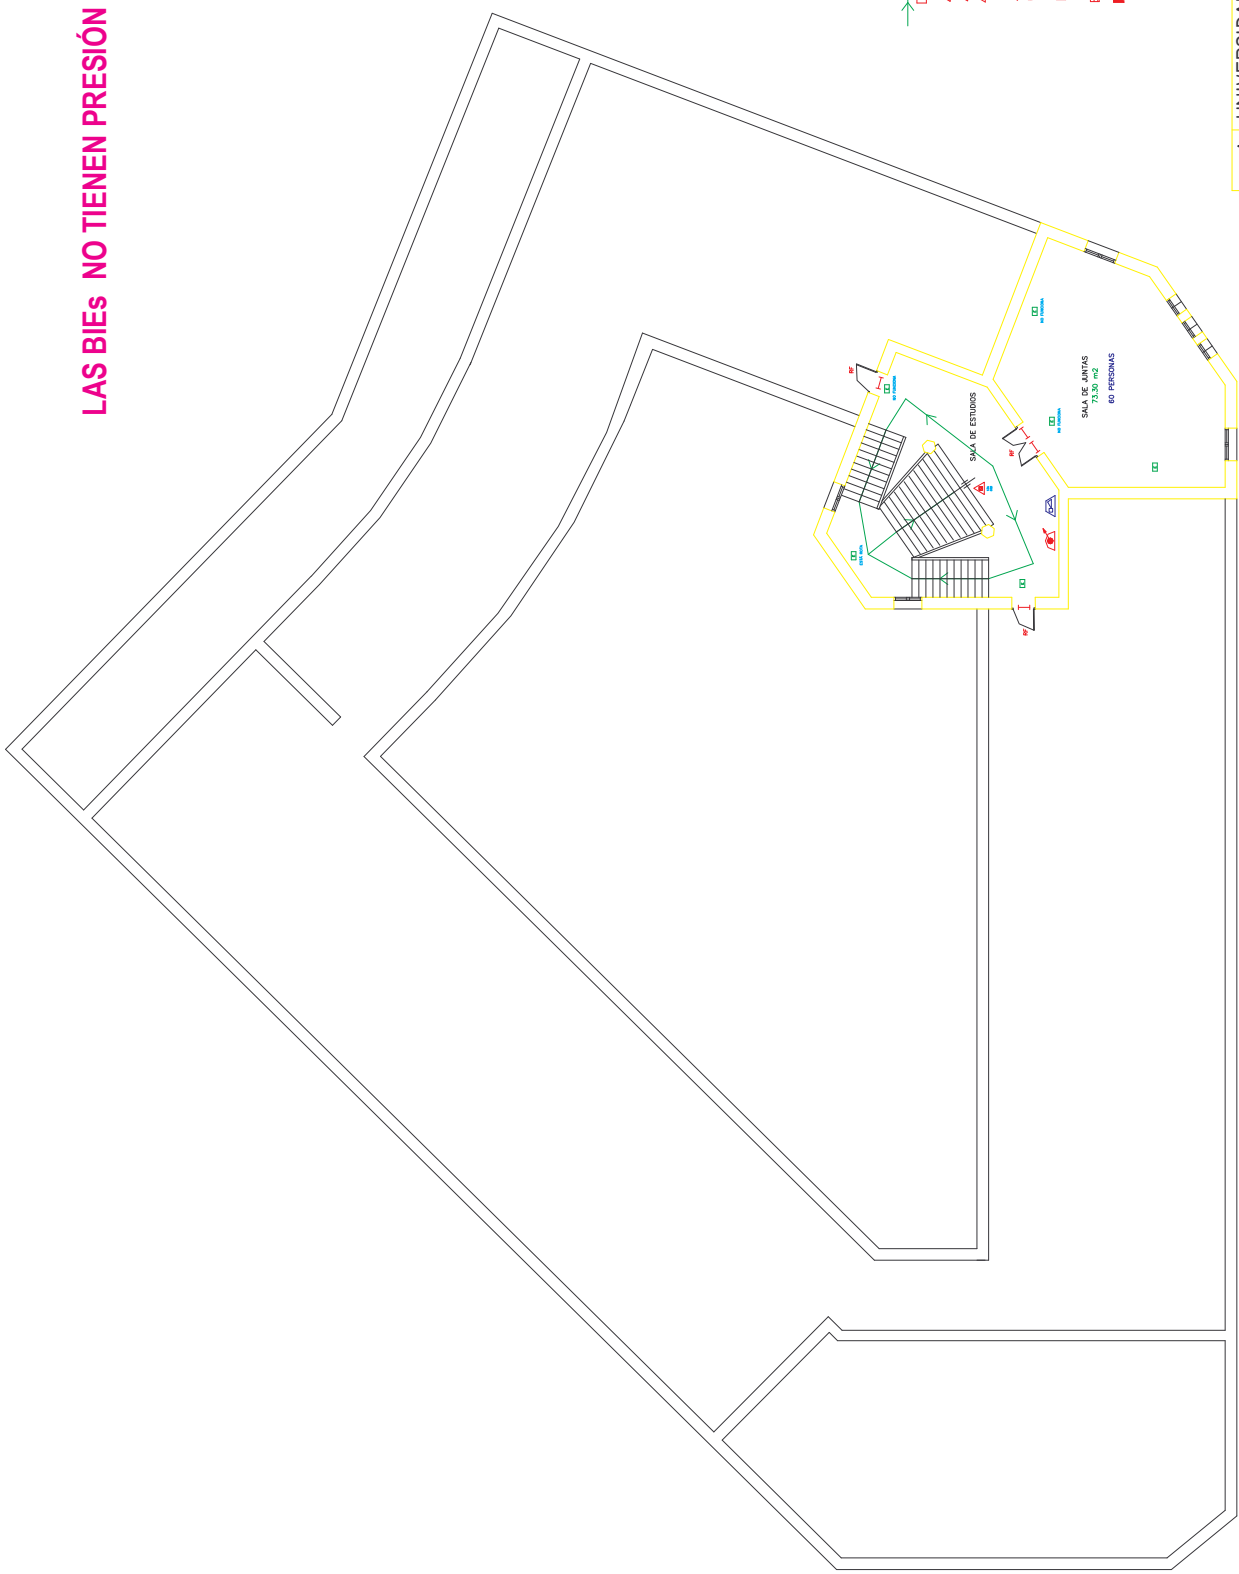

LAS BIEs NO TIENEN PRESIÓN

- VA PRINCIPAL DE EVACUACIÓN
- ALUMBRADO DE EMERGENCIA
- EXTINTOR DE NIEVE CARBÓNICA
- EXTINTOR DE POLVO ABC
- AVISADOR DE ALARMA POR SIRENA
- PULSADOR DE ALARMA
- BE
- BARRA ANTIPÁNICO
- ELEMENTO RESISTENTE AL FUEGO
- CENTRAL DE ALARMAS
- CUADRO DE LUZ
- TOMA DE FACHADA
- CUADRO GENERAL DE ELECTRICIDAD

UNIVERSIDAD DE CÁDIZ
ESCUELA UNIVERSITARIA DE CIENCIAS DE LA SALUD DE CÁDIZ
PLANTA SEGUNDA
ESCALA: 1:100
SERVIDO DE PREVENCIÓN
MODIFICADO POR: JOSE ANTONIO MARTINEZ SANO
DIBUJADO: JULIO 04