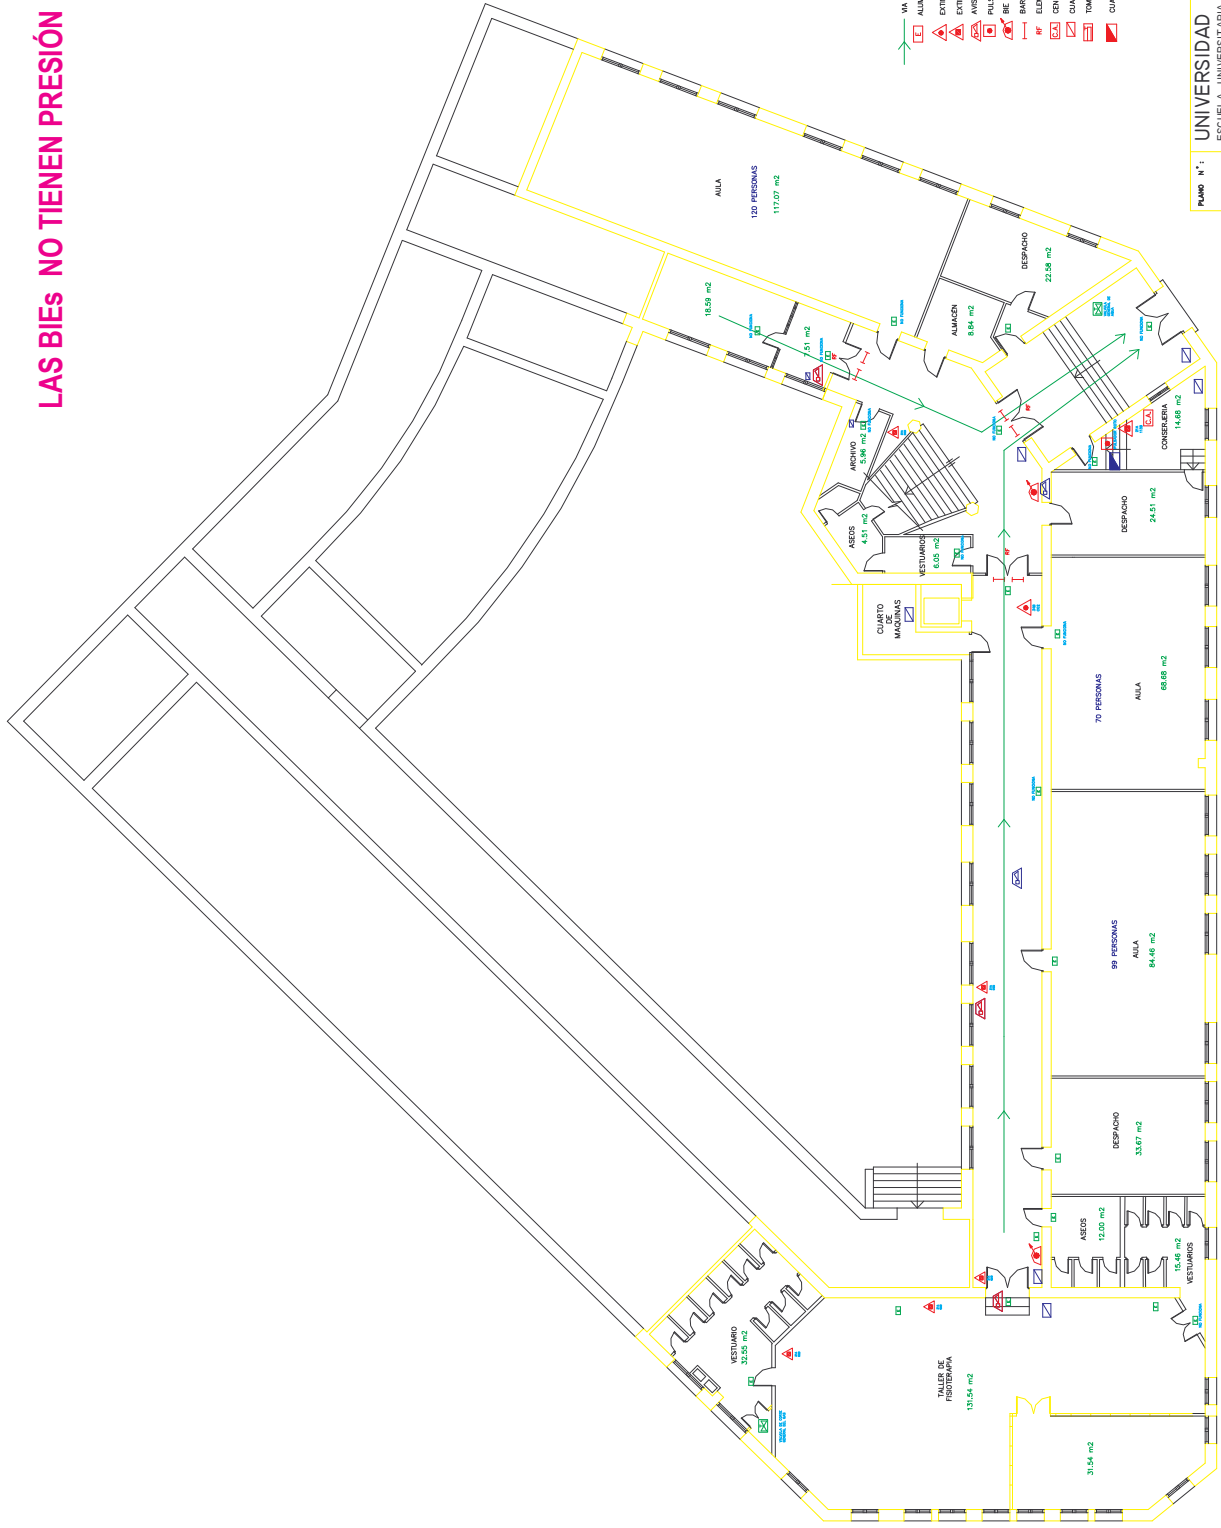

LAS BIES NO TIENEN PRESIÓN

UNIVERSIDAD DE CÁDIZ
ESCUELA UNIVERSITARIA DE CIENCIAS DE LA SALUD DE CÁDIZ
PLANTA: BAJA
SERVICIO DE PREVENCIÓN
PUNTO N.º: _____ ESCALA: 1:100
MODIFICADO POR: JOSE ANTONIO MARTINEZ SANO DIBUJADO: JULIO 04